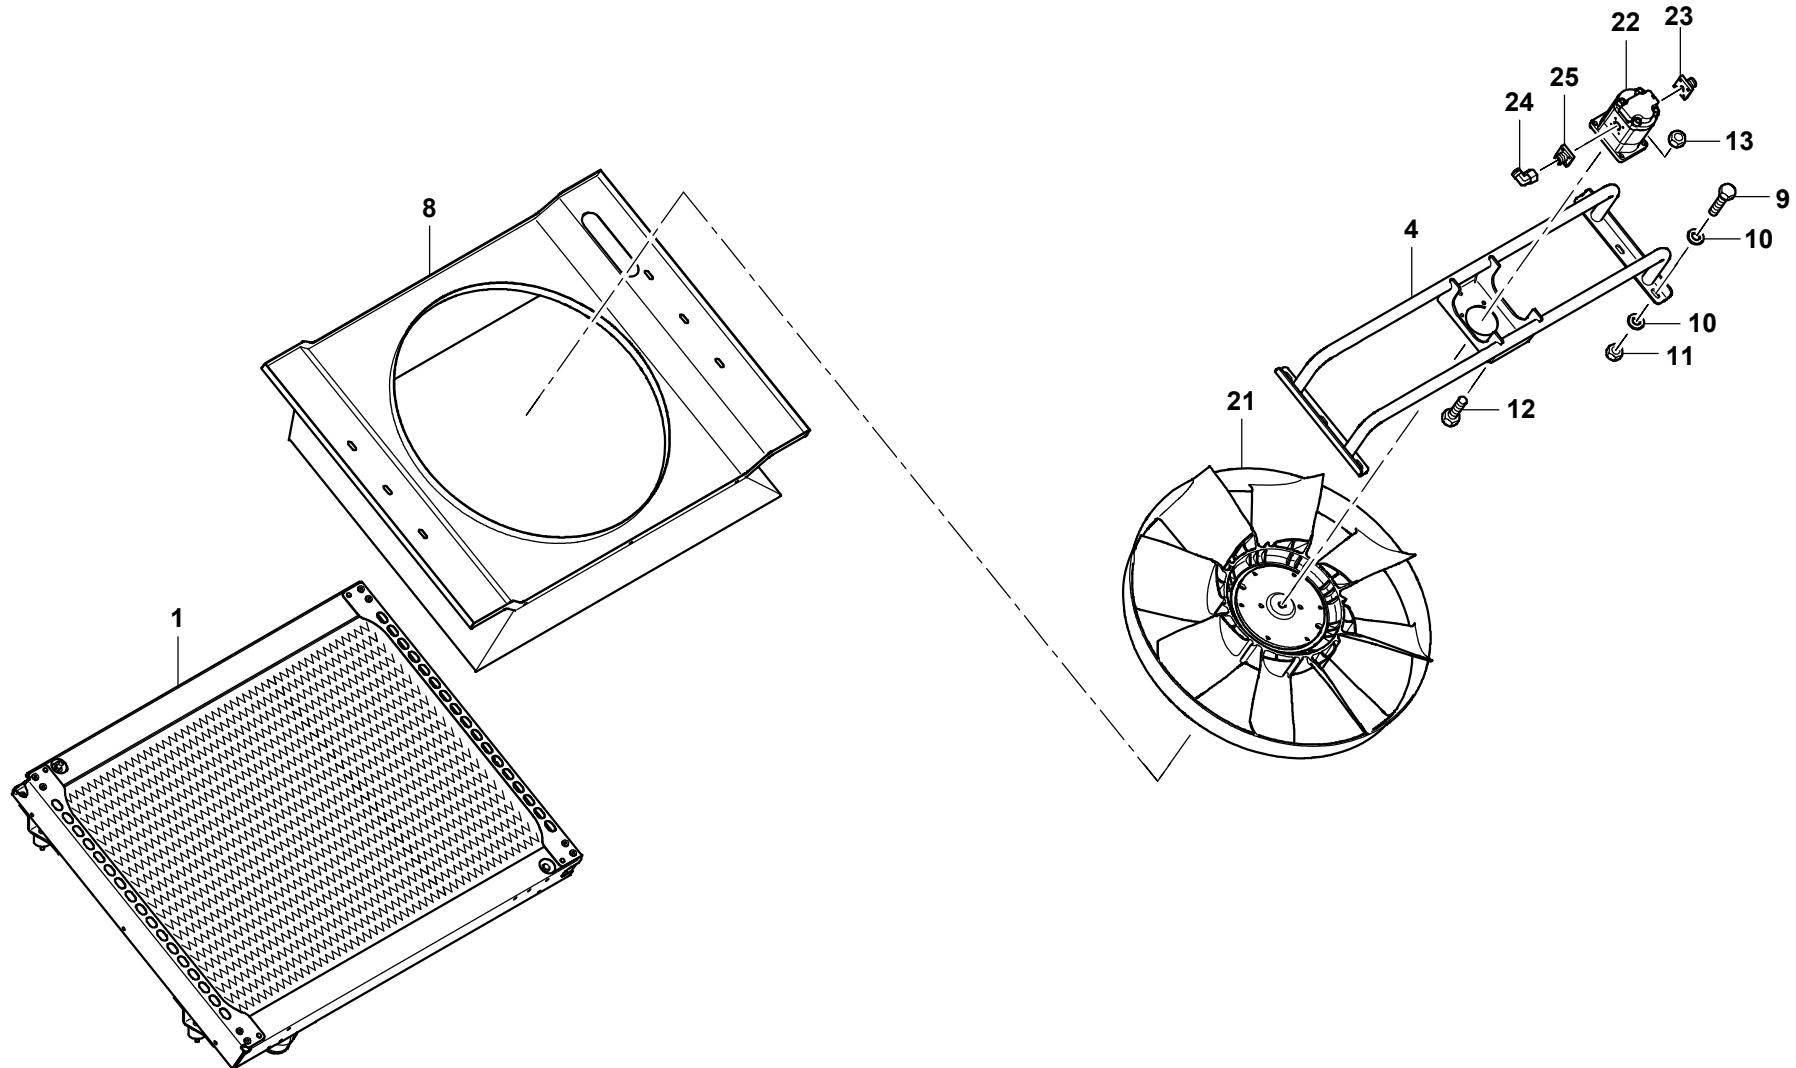

GROVEVORBAUGRUPPE WASSERKUEHLER
SUBASSEMBLY WATER RADIATORBILDТАFEL
PICTORIAL DISPLAY

09.15

3240030-ETL L

1/2

**GMK 5250
BE 505
G 631**

GROVE

VORBAUGRUPPE WASSERKUEHLER
SUBASSEMBLY WATER RADIATOR

BILDТАFEL
PICTORIAL DISPLAY

09.15

3240030-ETL L

2/2

GMK 5250
BE 505
G 631